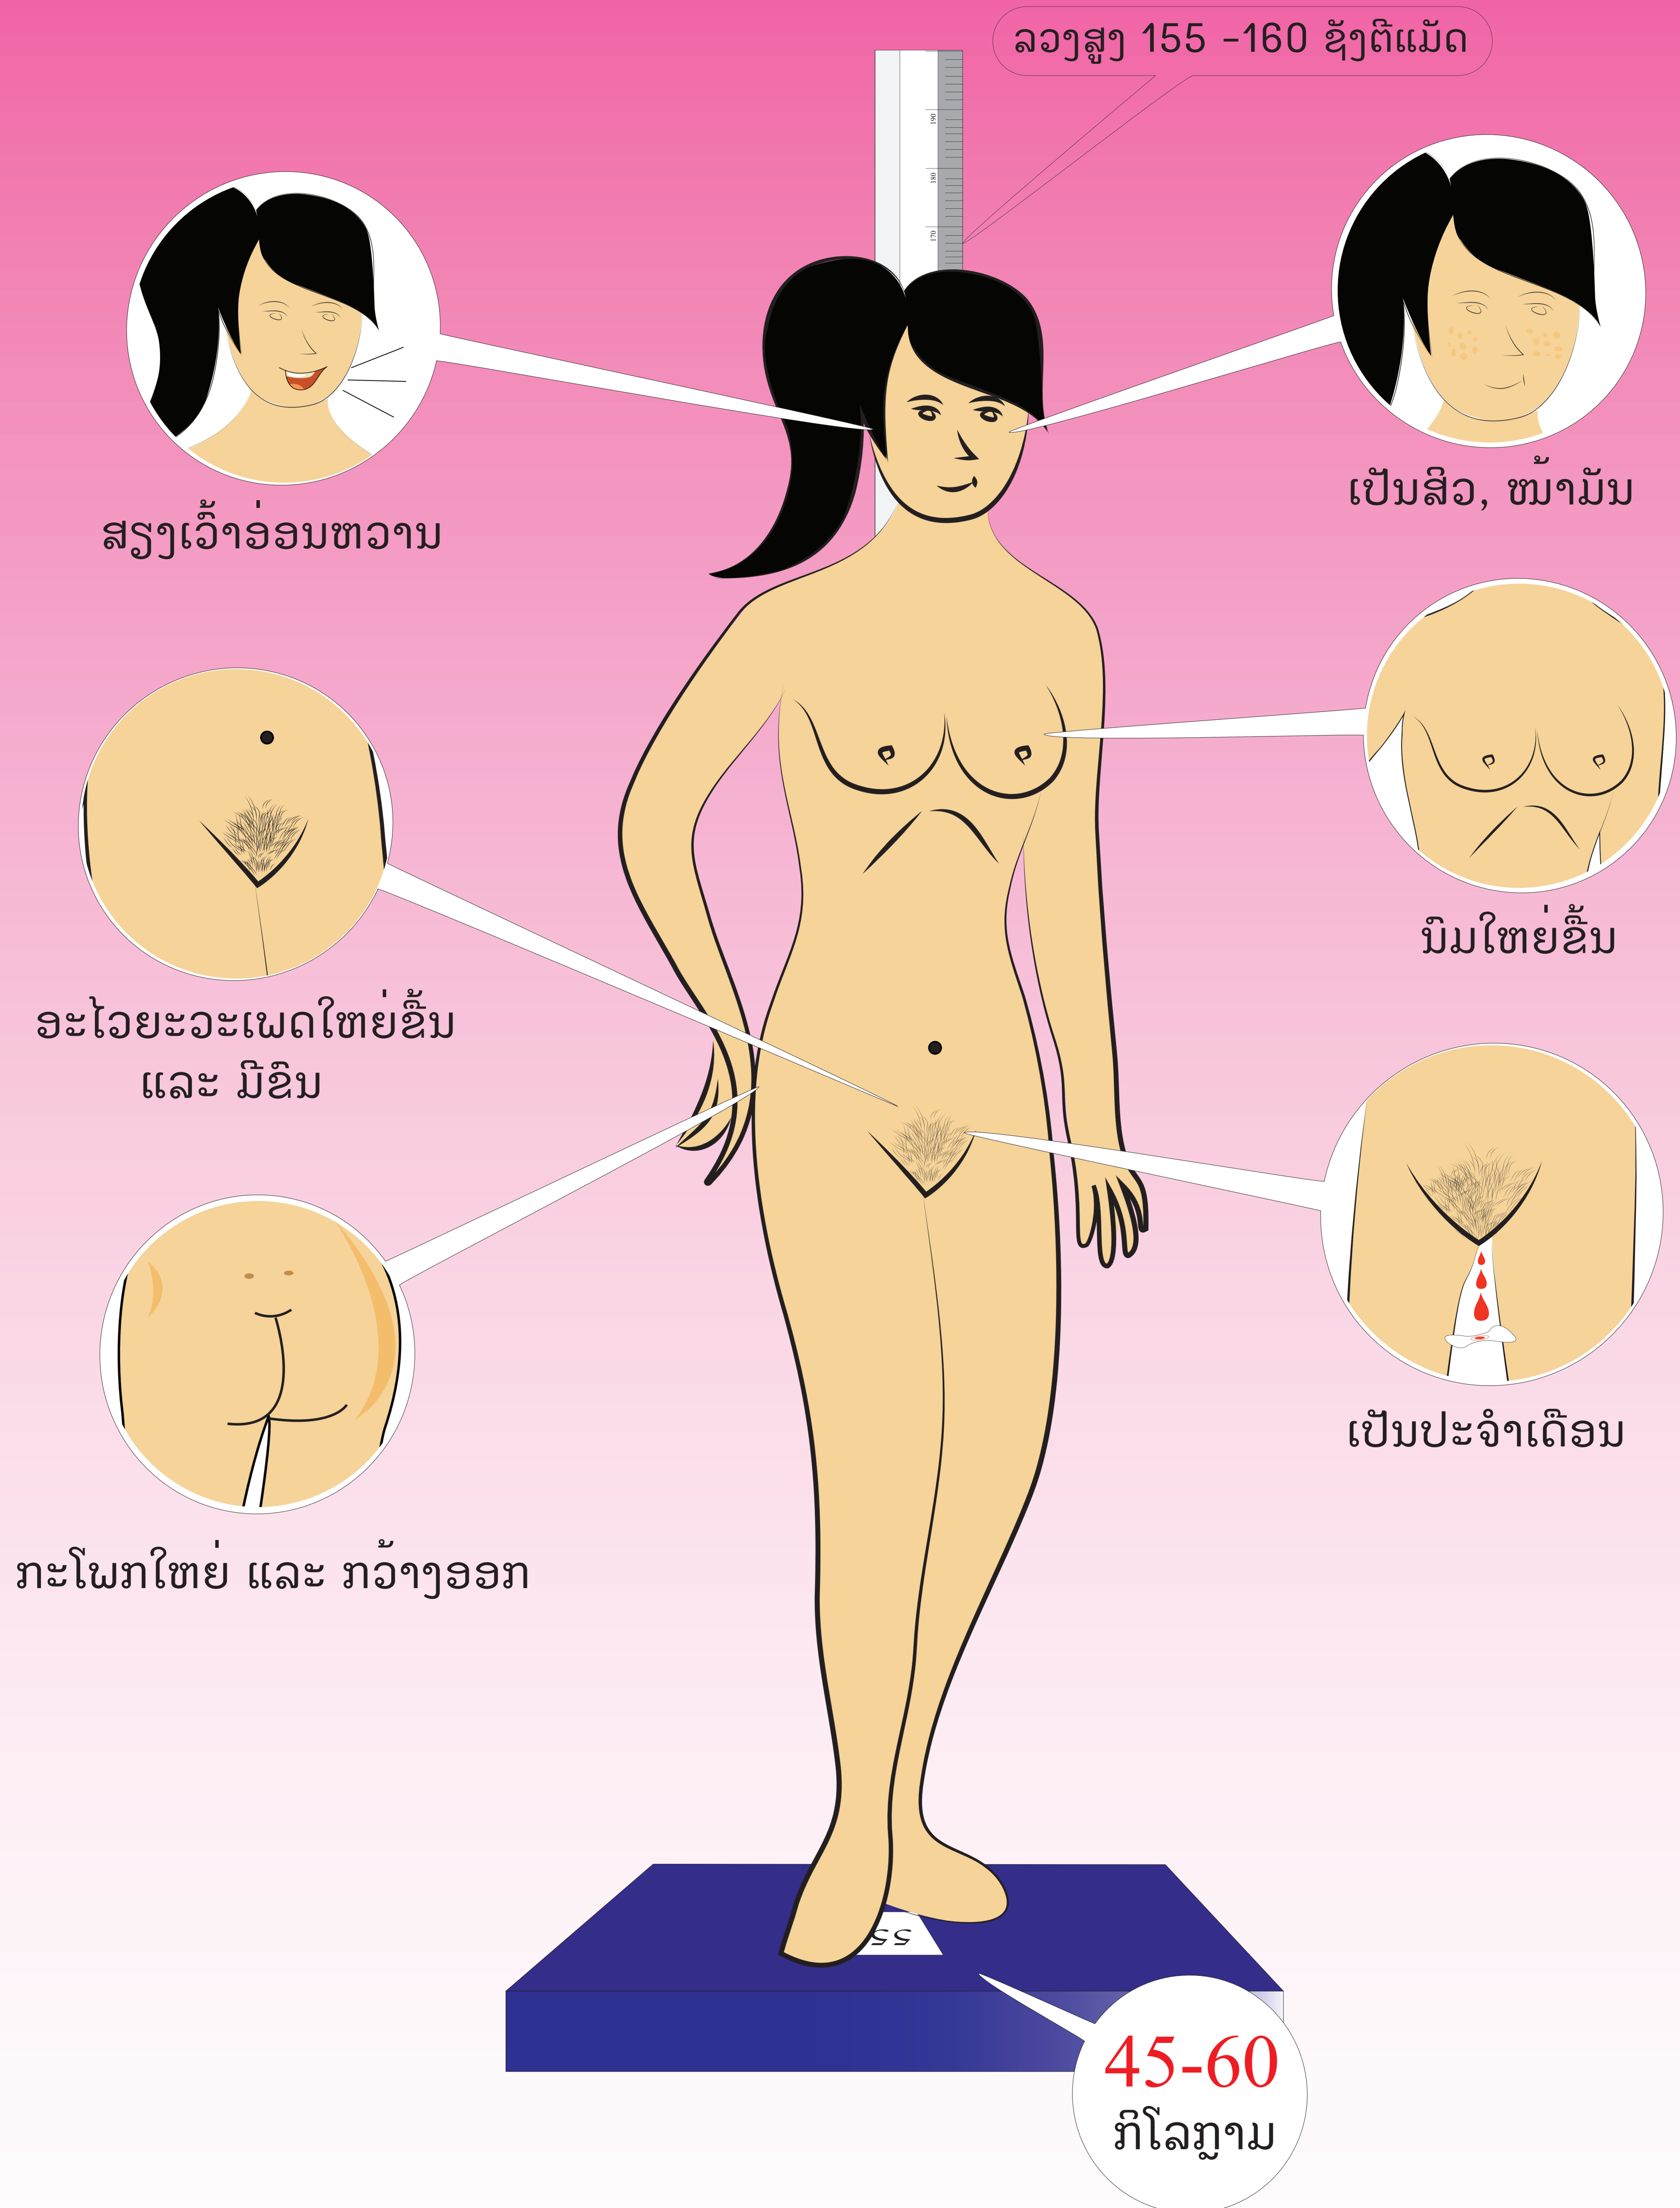

ການຈະເລີນເຕີບໂຕຂອງຮ່າງກາຍໄວໜຸ່ມຊາຍ

ລວງສູງ 160 -165 ຊັງຕີແມັດ

ການຈະເລີນເຕີບໂຕຂອງຮ່າງກາຍໄວໜຸ່ມຍິງ

Suomen Suurlähetystö
Finlands Ambassad
Embassy of Finland
Reykjavik

ສະໜັບສະໜູນສະພາບດອບດົວ
(PFHA)