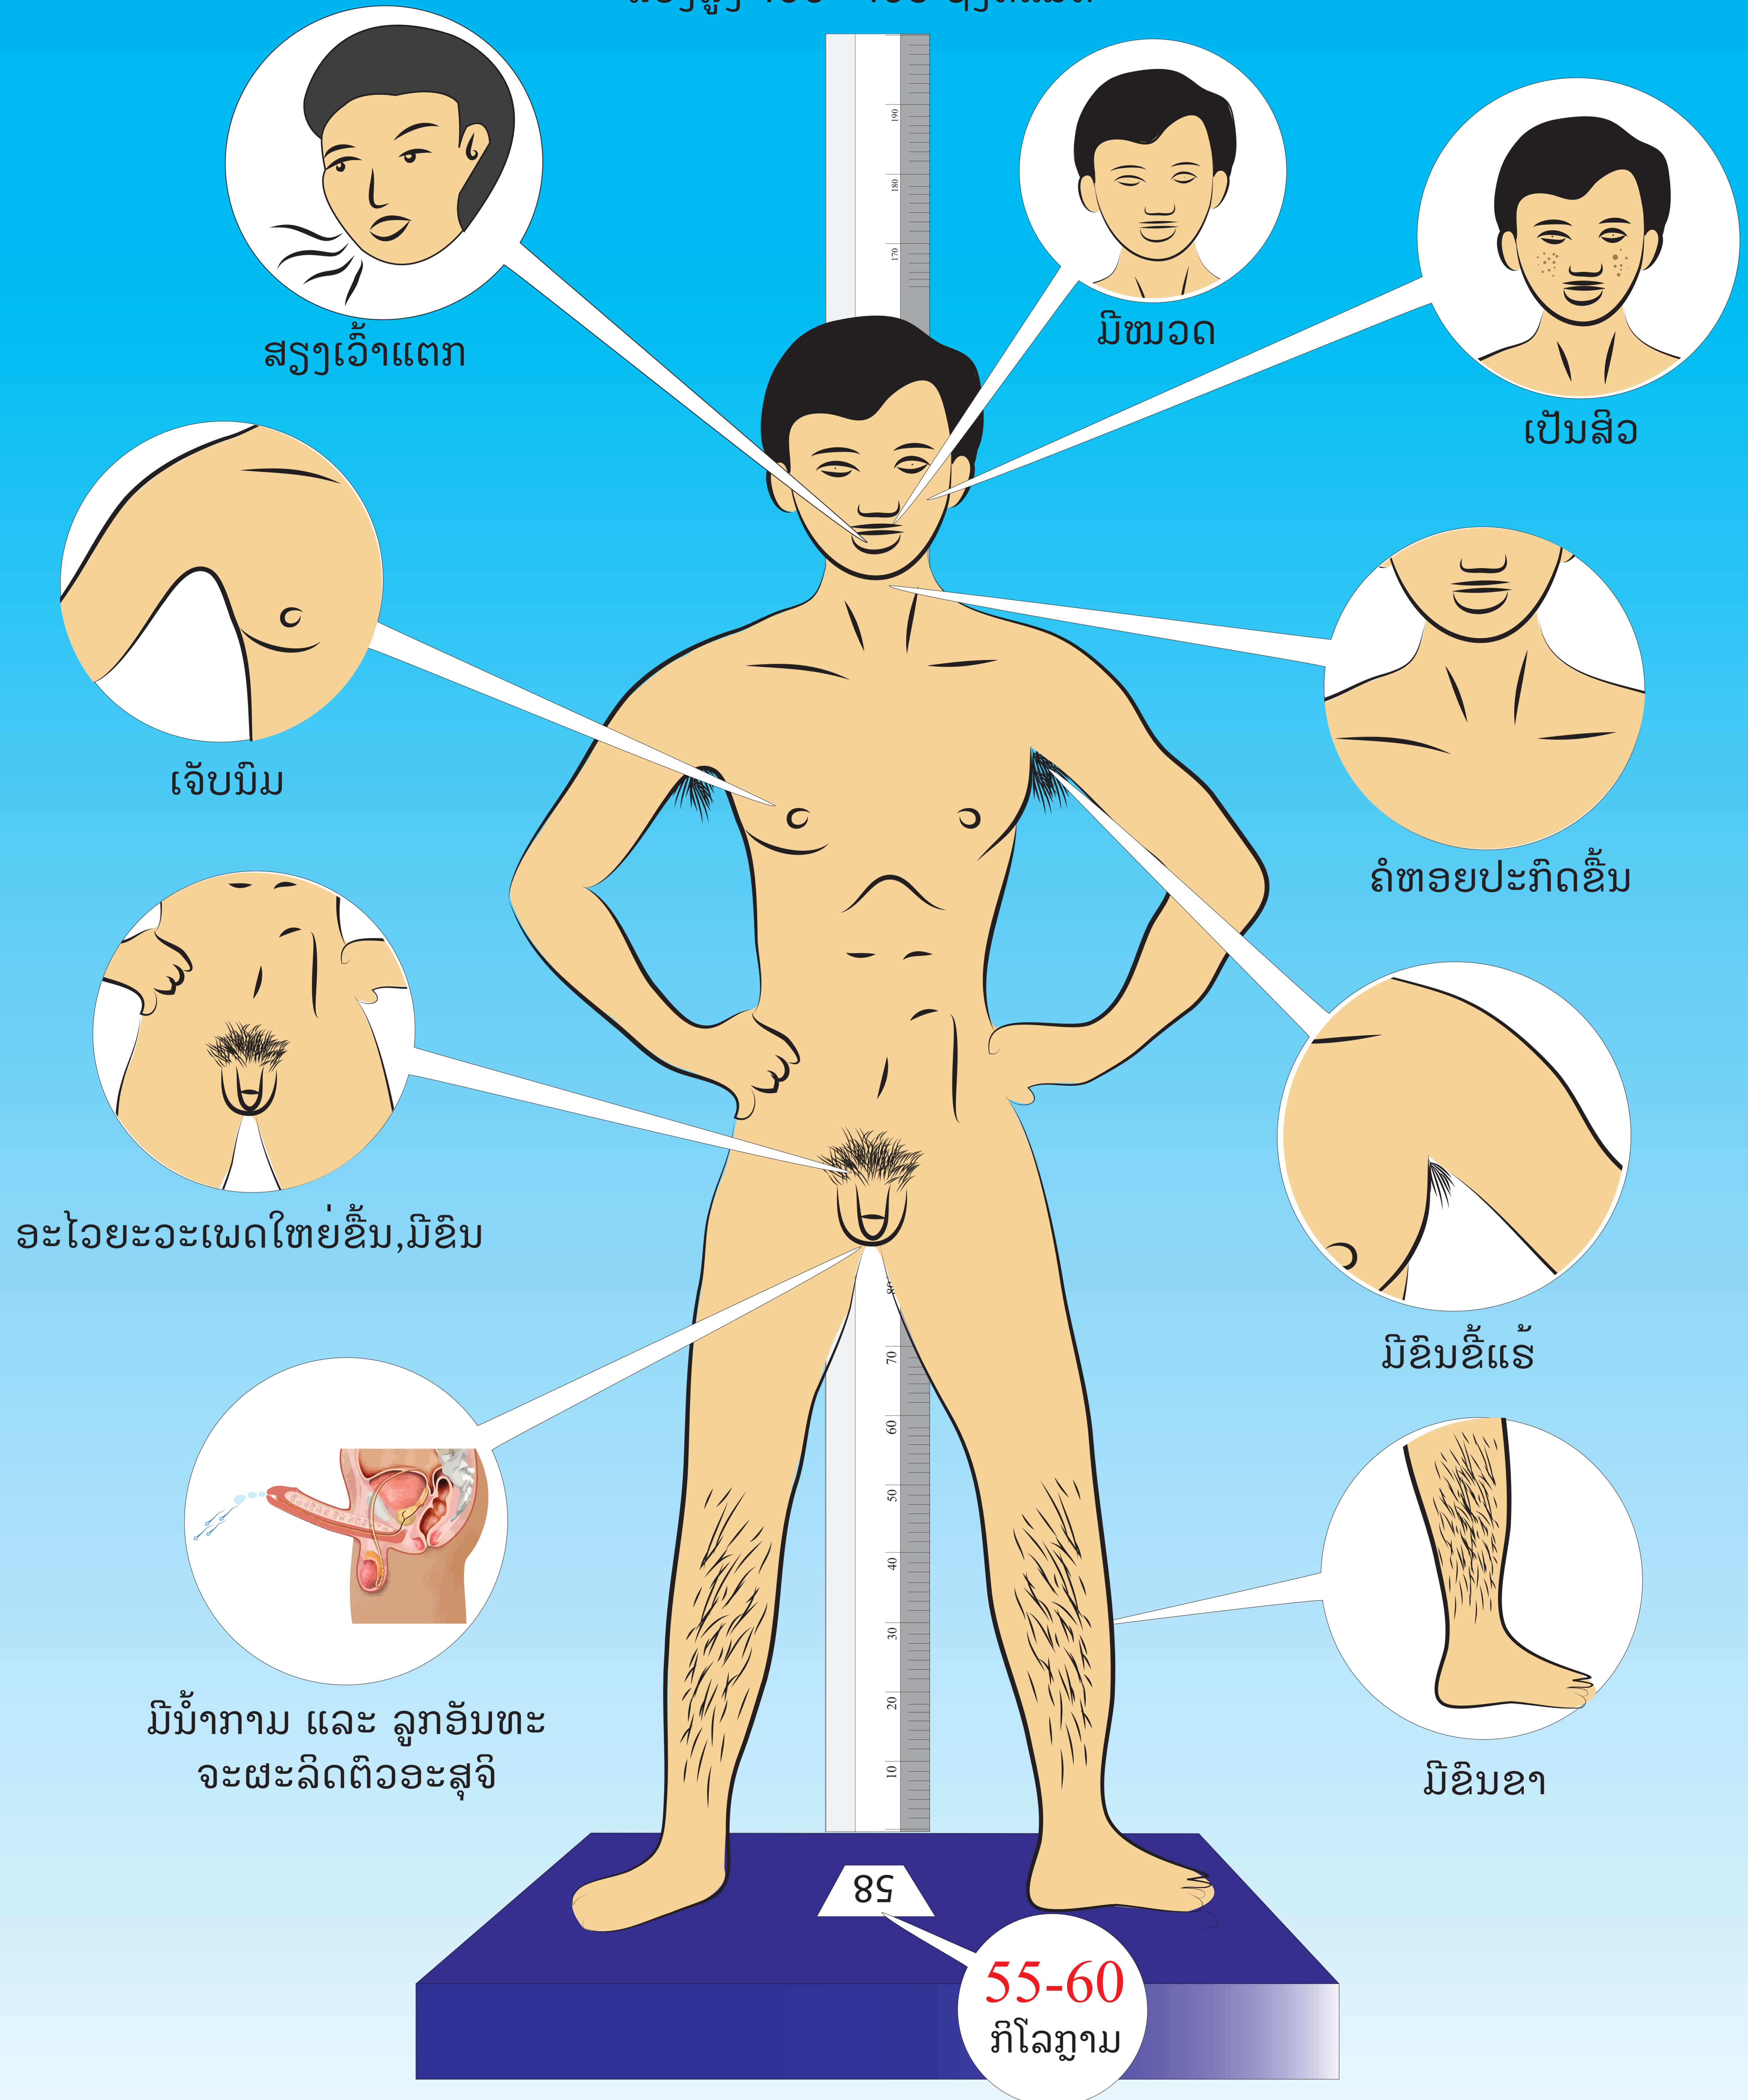

ການຈະເລີນເຕີບໂຕຂອງຮ່າງກາຍໄວໜຸ່ມຊາຍ

ລວງສູງ 160 -165 ຊັງຕີແມັດ

ການຈະເລີນເຕີບໂຕຂອງຮ່າງກາຍໄວໜຸ່ມຍິງ

Suomen Suurlähetystö
Finlands Ambassad
Embassy of Finland
Reykjavik

ສະໜັບສະໜູນສະພາບດອບດົວ
(PFHA)